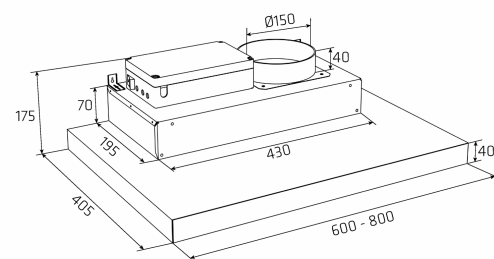

Especificaciones

Panel de control
Material

Touch control
Acero inox y cristal negro

Alsace
External motor

Revisión: 01/2019

Eksterne motorer

| Nombre | Número | Precio |
|---------------------------------------|---------------|------------|
| Motor TX externo, pared | 225.19.1100.2 | € 713,90 |
| Motor TX II Falsotecho/Buhardilla | 225.19.1200.2 | € 592,90 |
| CKB-CAB200 EC MOTOR + AC/DC KONVERTER | 225.34.3721.2 | € 2.196,15 |
| E220S | 240.40.0111.0 | € 961,95 |
| E220P | 240.40.0110.0 | € 1.058,75 |