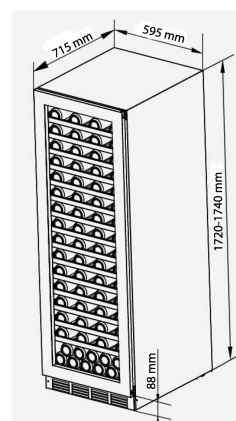

Winemex Blue 145, triple zona - tirador oculto

Número de artículo: 910.21.2004.2

€ 3.744,95

EAN: 5703347529528

G

Especificaciones

Número de botellas	145
Clase climática	N (+16 °C til +32 °C)
Potencia sonora máxima [dB(A)]	46
Secciones de frío	3
Zona de temperatura 1	5-12°C
Zona de temperatura 2	5-20°C
Zona de temperatura 3	5-20°C
Panel de control	Touch control
Material	Acero lacado negro y cristal negro

Revisión: 11/02/19