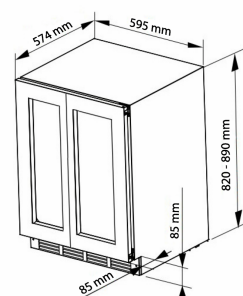

Revisión: 11/02/19