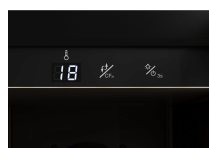

Winemex 40, double zone

Número de artículo: 910.21.1002.2

€ 1.936,00

EAN: 5703347901744

Especificaciones

Número de botellas	40
Clase climática	N (+16 °C til +32 °C)
Potencia sonora máxima [dB(A)]	39
Secciones de frío	2
Zona de temperatura 1	5-20°C
Zona de temperatura 2	5-20°C
Panel de control	Touch control
Material	Acero lacado negro